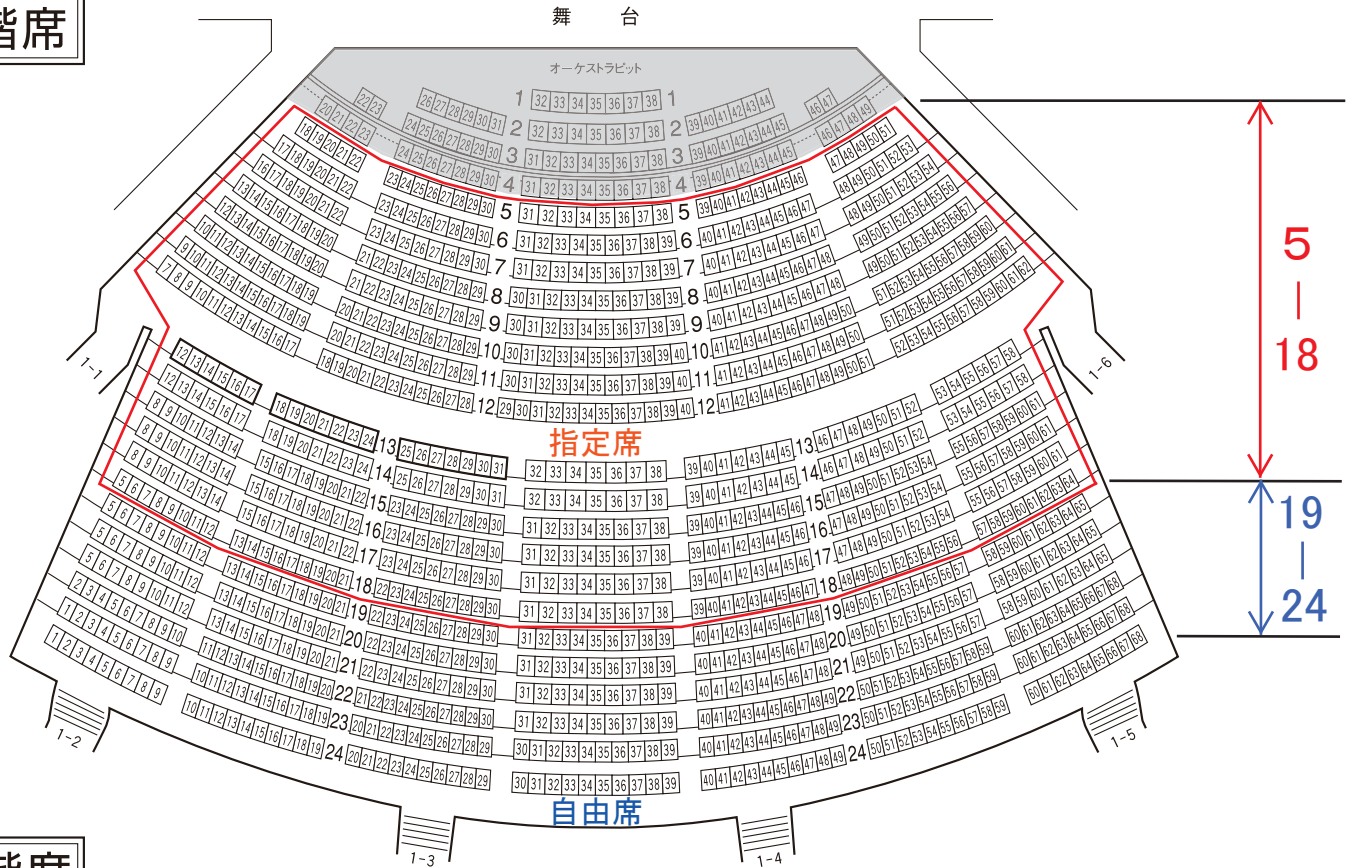

威風堂々クラシック in Hiroshima 2016 座席表

(会場: 広島文化学園HBGホール)

1階席

2階席